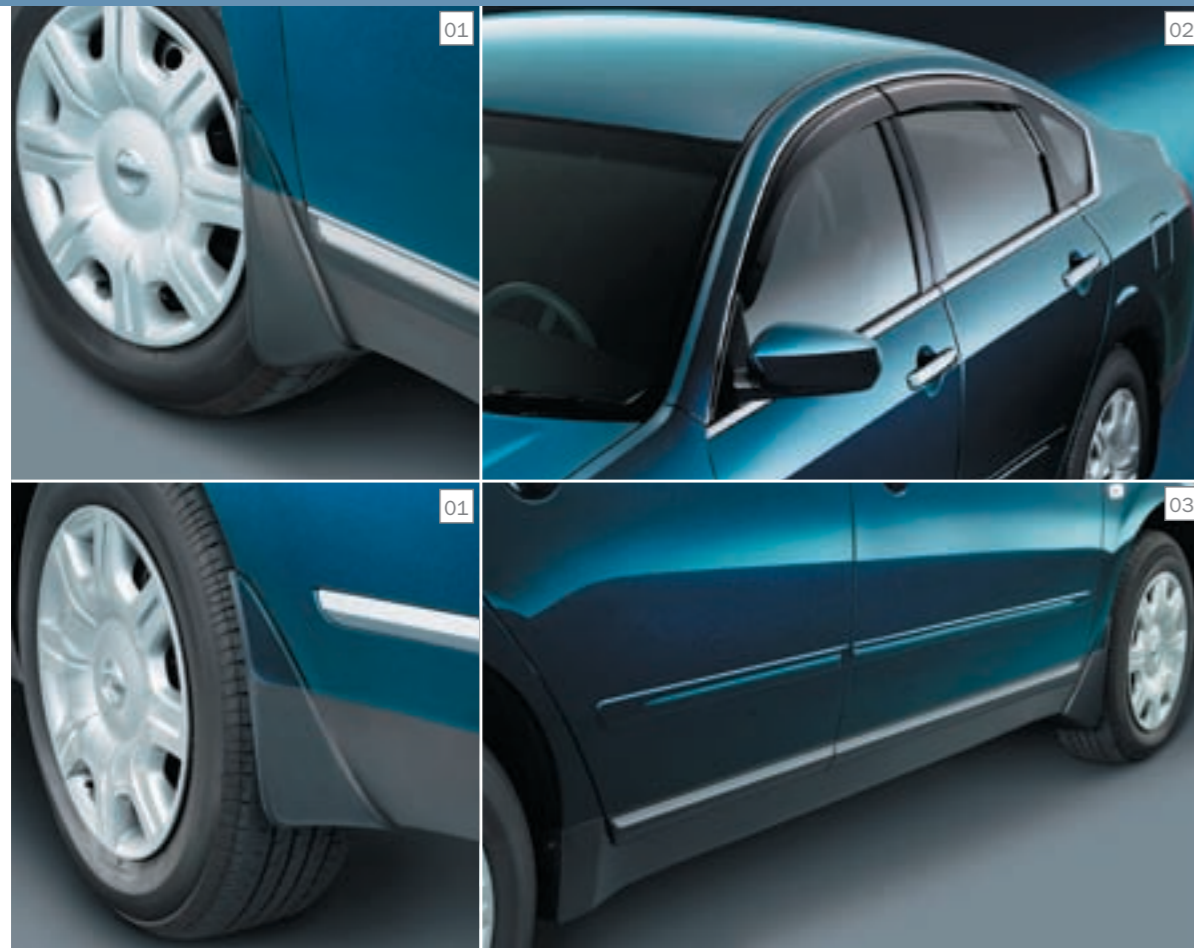

Стильные аксессуары не только подчеркнут изысканный и утонченный дизайн Вашего автомобиля Теапа, но и защитят его. Окрашенные в цвет кузова брызговики защищают от грязи и помогают избежать появления вмятин и царапин. Дефлекторы боковых дверей приглушают дорожный шум и не мешают попаданию свежего воздуха в салон автомобиля. Боковые молдинги, окрашенные в цвет кузова, защищают от царапин и вмятин при парковке.

АКСЕССУАРЫ ВНЕШНЕГО ДИЗАЙНА

Представленные аксессуары:

01. Передние и задние брызговики, окрашенные в цвет кузова
02. Дефлекторы боковых дверей
03. Боковые молдинги, окрашенные в цвет кузова

Теапа превосходно справляется с повседневными заботами. Специально разработанные аксессуары удовлетворяют самый взыскательный вкус своим дизайном, качеством и практичностью. Текстильные коврики защитят салон Вашего автомобиля Теапа от грязи и пыли. А коврик багажника, состоящий из двух частей, превосходно обеспечивает защиту багажника.