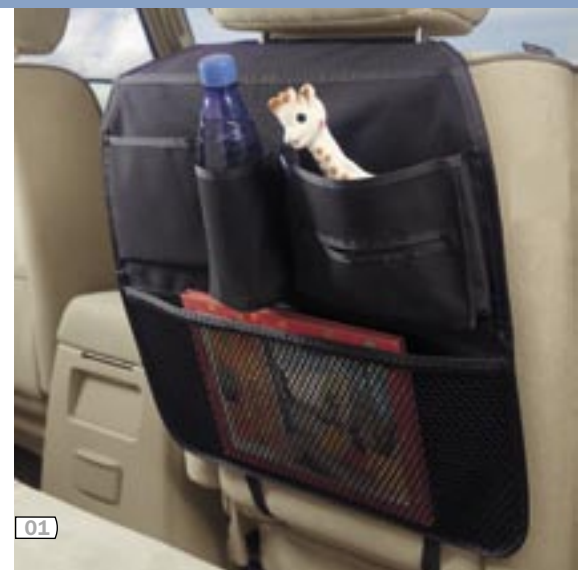

ДЛЯ ПОВСЕДНЕВНЫХ НУЖД

Не на каждый день выпадает захватывающее путешествие, и для такого случая мы можем предоставить Вам широкий выбор аксессуаров. Поддон легко моется, устанавливается и снимается, он защитит от грязи багажный отсек. Карманы на спинке сидения хоть и маленькая деталь, но именно она обеспечивает Ваш повседневный комфорт и помогает сохранить порядок в Вашем автомобиле.

Все эти аксессуары и многие другие имеют одну цель – сделать Ваше путешествие приятным.

Представленные аксессуары:

- **01:** Многофункциональные карманы на спинке сиденья
- **02:** Разделительная сетка и жесткий поддон
- **03:** Гибкий поддон и накладка на порог багажного отсека